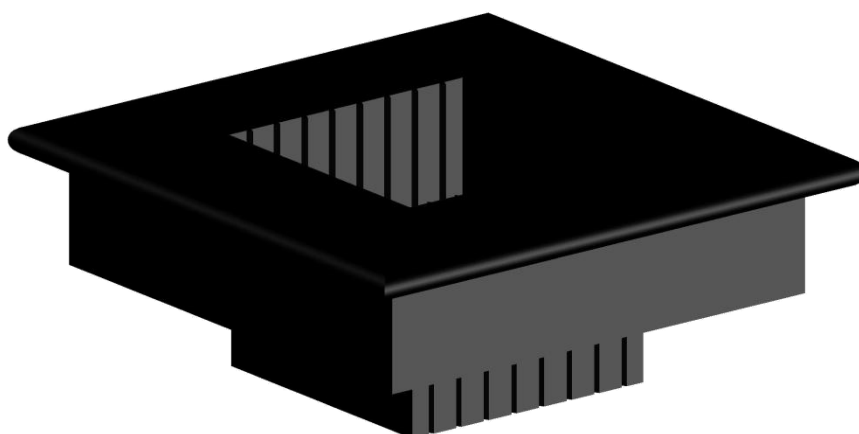

Codice	A mm	B mm	C mm
711.015	70	70	15
711.110	70	110	15