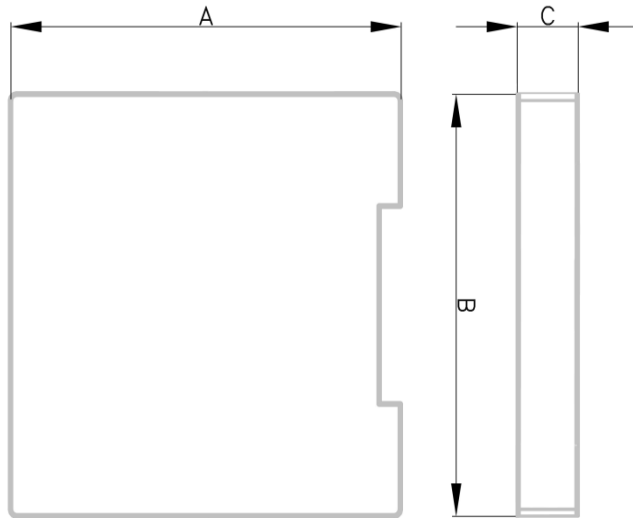

CGSPLAST
WE SUPPORT TECHNOLOGY

Ammortizzatori in EPDM con incavo

Codice	A mm	B mm	C mm	Materiale	Colore
736.005	64	64	5	EPDM	Grigio
736.010	64	64	10	EPDM	Grigio
736.015	64	64	15	EPDM	Grigio
736.020	64	64	20	EPDM	Grigio
736.105	104	64	5	EPDM	Grigio
736.110	104	64	10	EPDM	Grigio
736.115	104	64	15	EPDM	Grigio
736.120	104	64	20	EPDM	Grigio