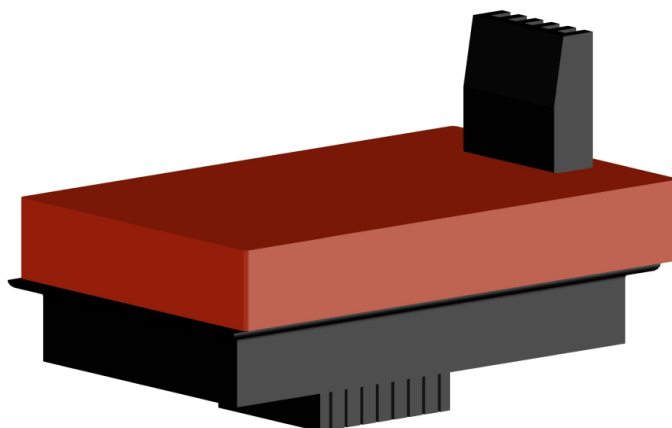

Serie 700

Amm.gomma siliconica con asola