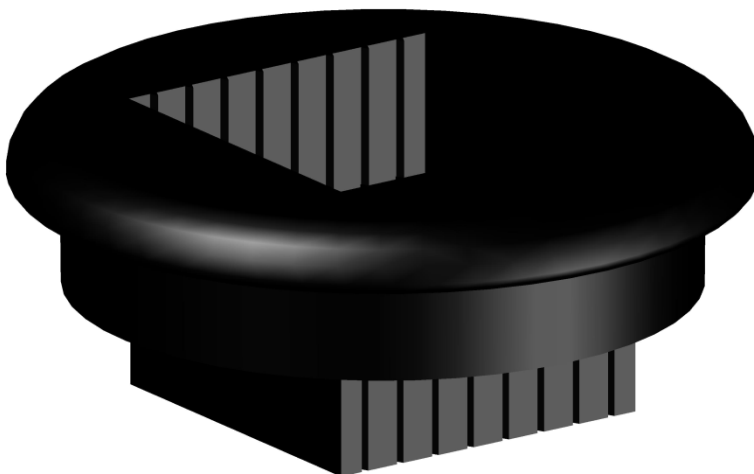

## Introduzione

Sistema di fissaggio bobine per trasformatori fino a 10 Mva  
Versatile e modulare con componenti stampati in tecnopolimero rinforzato al 50% con fibra di vetro e temperatura di inflessione (HDT) di 210°C  
Possibilità di estensione fino a 16 Mva previo consultazione con il nostro ufficio tecnico.

## Supporti di rialzo

Codice	A mm	B mm	C mm
711.015	70	70	15
711.110	70	110	15

**CGSPLAST**  
WE SUPPORT TECHNOLOGY

*Supporti di rialzo diam. 70 mm*

Codice	A mm	B mm
712.015	70	15

**Serie 700**

**Supporti di rialzo diam. 70 mm**