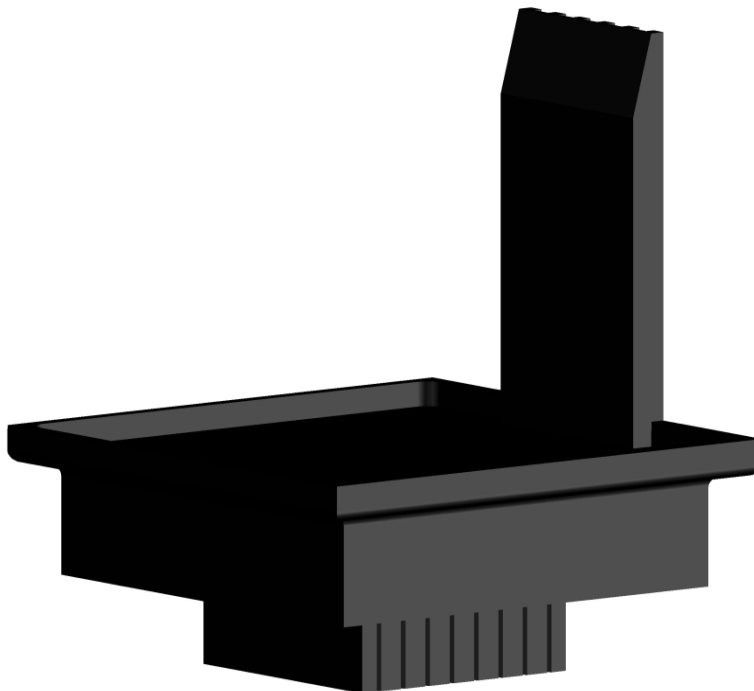

Serie 700

Supporto di centraggio con paletta e bordo