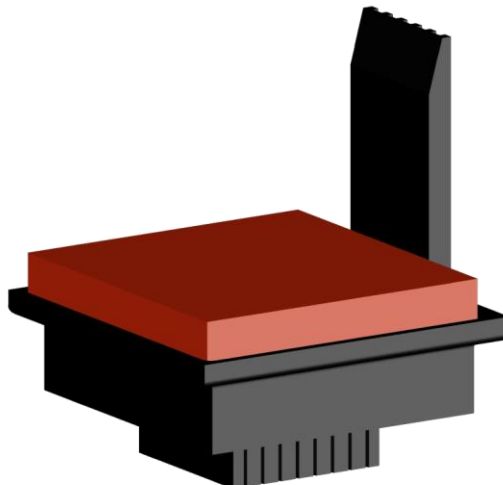

Serie 700

Amm. gomma siliconica