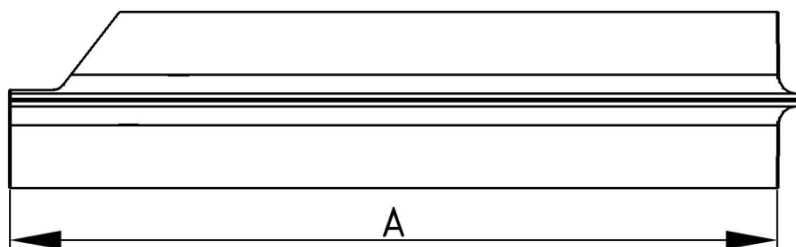

Supporti fissi

Codice	A mm	B mm	C mm
701.140	140	50	60
701.160	160	50	60
701.180	180	50	60
701.200	200	50	60
701.220	220	50	60
701.240	240	50	60
701.260	260	50	60
701.280	280	50	60