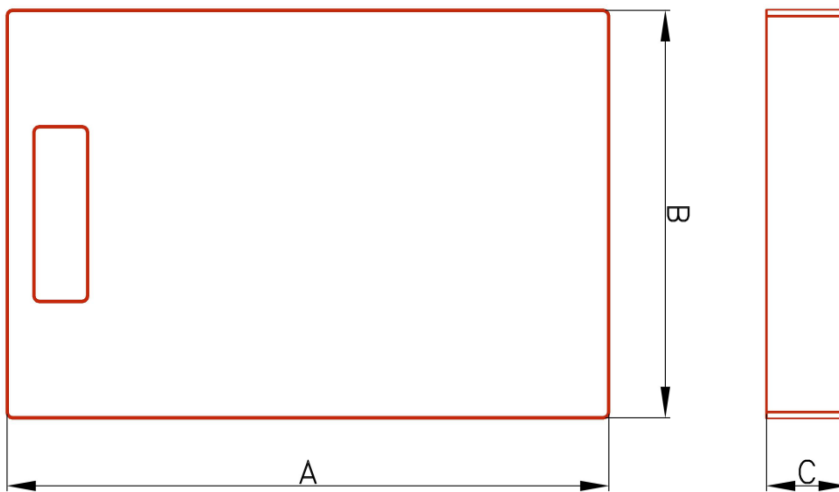

CGSPLAST
WE SUPPORT TECHNOLOGY

Ammortizzatori gomma siliconica con asola

Codice	A mm	B mm	C mm	Materiale	Colore
730.005	75	70	5	Silicone	Rosso
730.010	75	70	10	Silicone	Rosso
730.015	75	70	15	Silicone	Rosso
730.020	75	70	20	Silicone	Rosso
730.110	112	70	10	Silicone	Rosso
730.115	112	70	5	Silicone	Rosso
730.215	112	70	15	Silicone	Rosso
730.220	112	70	20	Silicone	Rosso