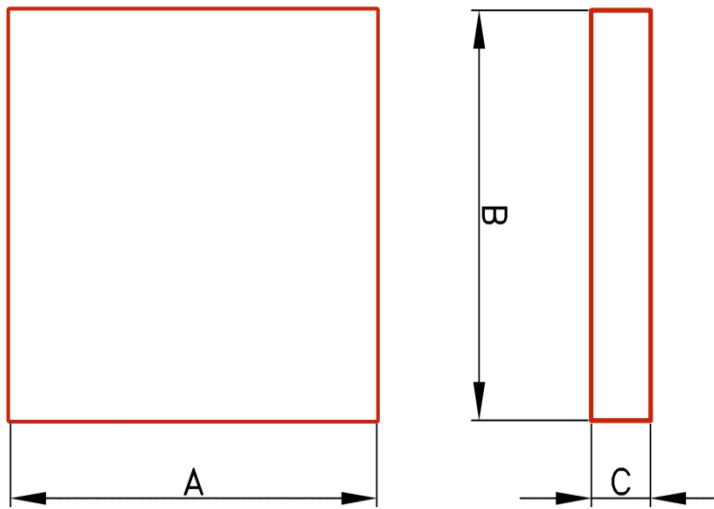

CGSPLAST
WE SUPPORT TECHNOLOGY

Ammortizzatore gomma siliconica

Codice	A mm	B mm	C mm	Materiale	Colore
733.005	62	64	5	Silicone	Rosso
733.010	62	64	10	Silicone	Rosso
733.015	62	64	15	Silicone	Rosso
733.020	62	64	20	Silicone	Rosso
733.105	97	64	5	Silicone	Rosso
733.110	97	64	10	Silicone	Rosso
733.115	97	64	15	Silicone	Rosso
733.120	97	64	20	Silicone	Rosso