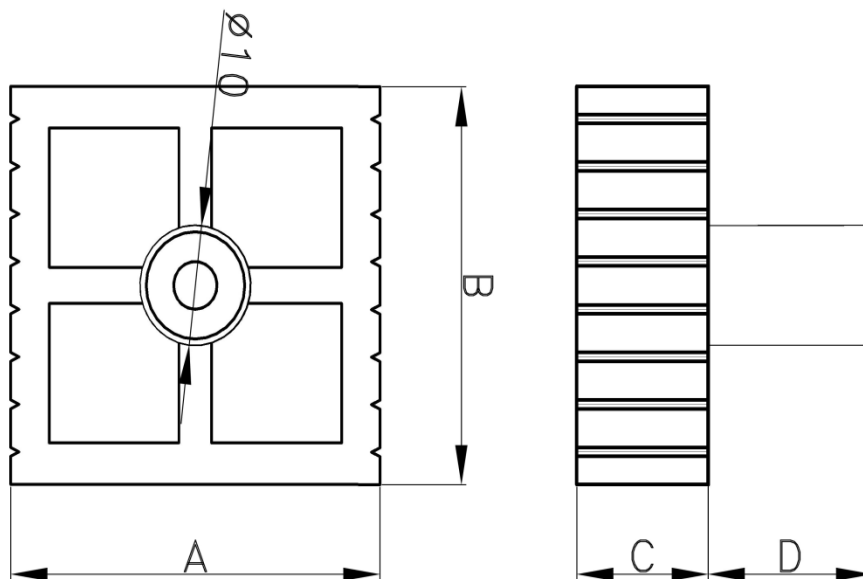

## Fermi vite

**CGSPLAST**  
WE SUPPORT TECHNOLOGY

Codice	Versione	Altezza mm
741.000	Cerchio	12
741.001	Esagono	12
741.002	Cerchio	17

Serie 700

Fermo vite

Piolo

**CGSPLAST**  
WE SUPPORT TECHNOLOGY

Codice	A mm	B mm	C mm	D mm
751.000	33,7	33,5	12	15