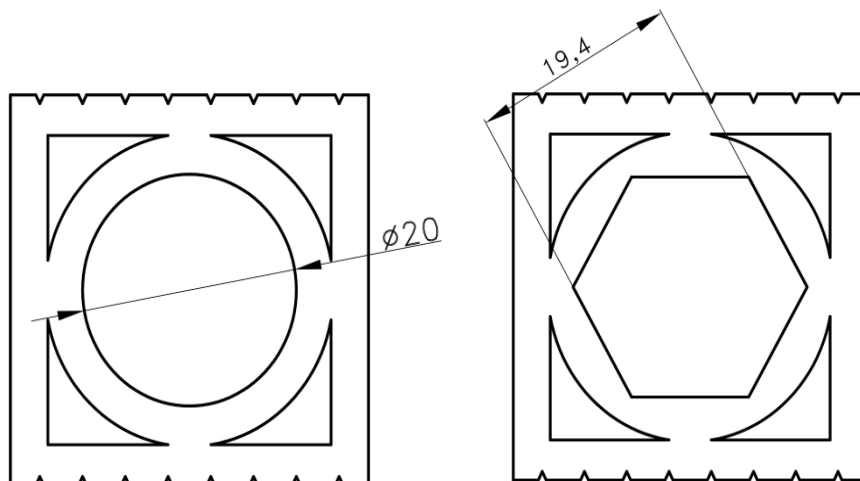

## Fermi vite

**CGSPLAST**  
WE SUPPORT TECHNOLOGY

Codice	Versione	Altezza mm
741.000	Cerchio	12
741.001	Esagono	12
741.002	Cerchio	17

Serie 700

Fermo vite

Piolo

**CGSPLAST**  
WE SUPPORT TECHNOLOGY

Codice	A mm	B mm	C mm	D mm
751.000	33,7	33,5	12	15