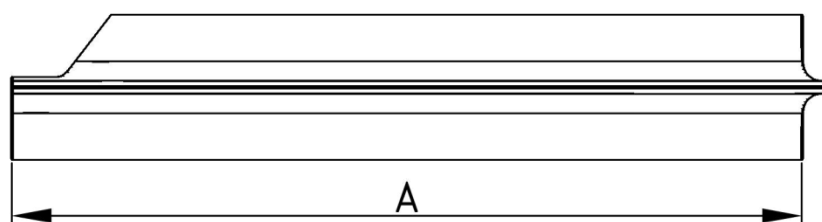

## Supporti fissi

**CGSPLAST**

WE SUPPORT TECHNOLOGY

Codice	A mm	B mm	C mm
	140	40	60
702.160	160	40	60
702.180	180	40	60
702.200	200	40	60
702.220	220	40	60
702.240	240	40	60
702.260	260	40	60
702.280	280	40	60