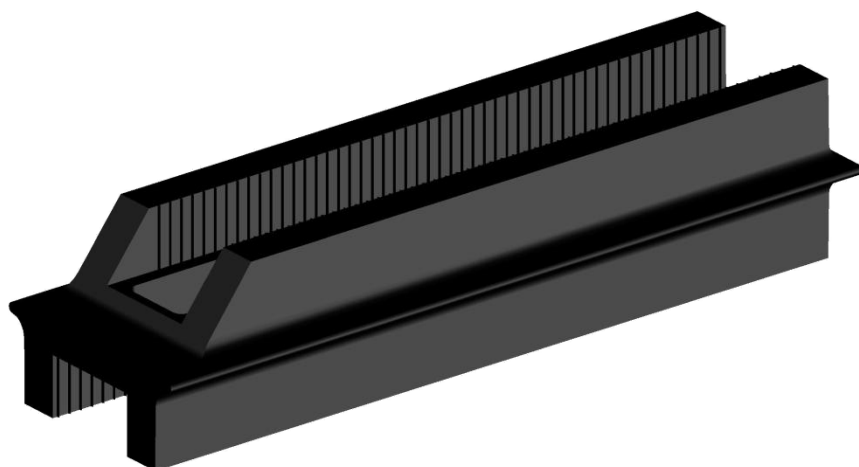

Serie 700

Supporti fissi h 50 mm