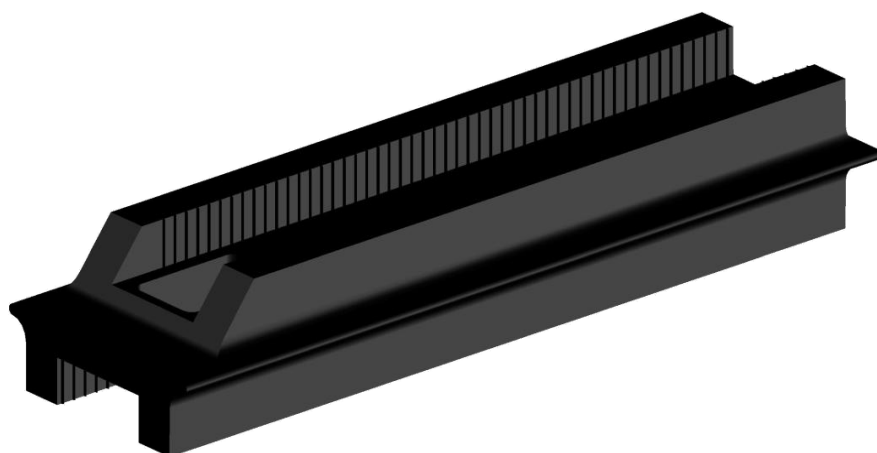

## Introduzione

Sistema di fissaggio bobine per trasformatori fino a 10 Mva  
Versatile e modulare con componenti stampati in tecnopolimero rinforzato al 50% con fibra di vetro e temperatura di inflessione (HDT) di 210°C  
Possibilità di estensione fino a 16 Mva previo consultazione con il nostro ufficio tecnico.

## Supporti fissi

**CGSPLAST**

WE SUPPORT TECHNOLOGY

Codice	A mm	B mm	C mm
	140	40	60
702.160	160	40	60
702.180	180	40	60
702.200	200	40	60
702.220	220	40	60
702.240	240	40	60
702.260	260	40	60
702.280	280	40	60