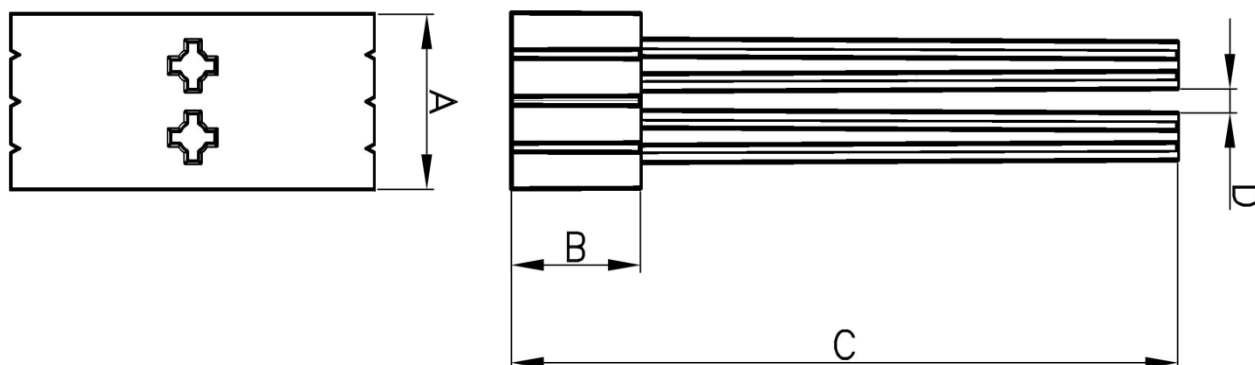

Forcella

Codice	A mm	B mm	C mm	D mm
771.000	15,1	12	62	1,6

Serie 700

Forcella