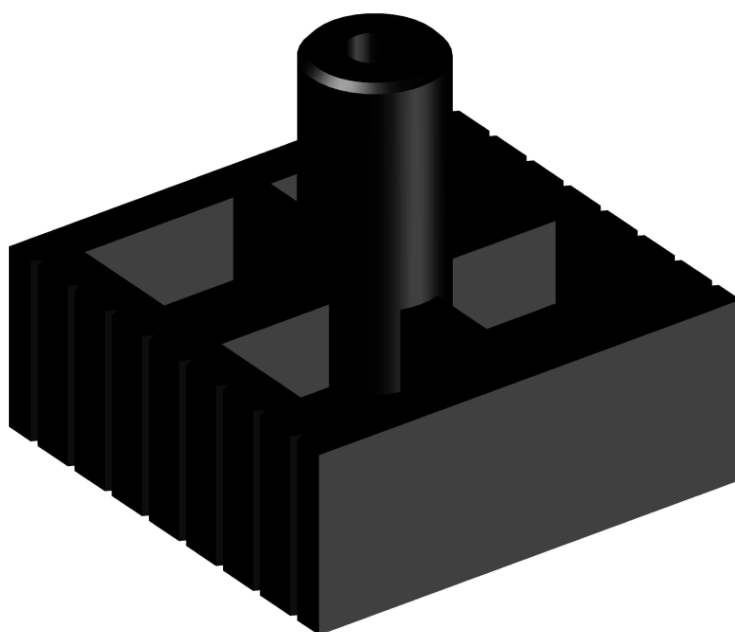

## Fermi vite

**CGSPLAST**  
WE SUPPORT TECHNOLOGY

Codice	Versione	Altezza mm
741.000	Cerchio	12
741.001	Esagono	12
741.002	Cerchio	17

Serie 700

Fermo vite

Piolo

**CGSPLAST**  
WE SUPPORT TECHNOLOGY

Codice	A mm	B mm	C mm	D mm
751.000	33,7	33,5	12	15