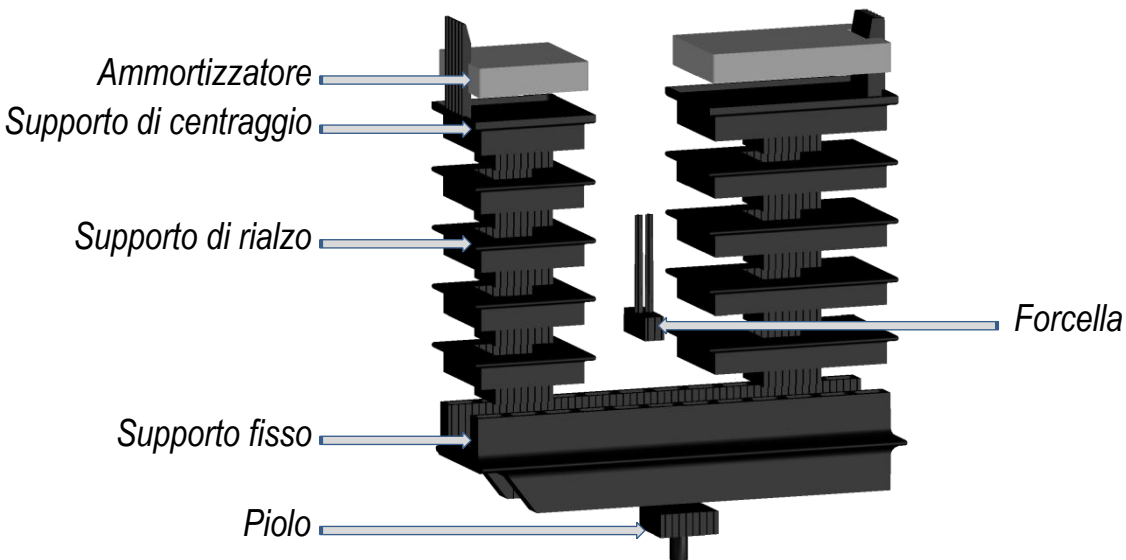

Componenti