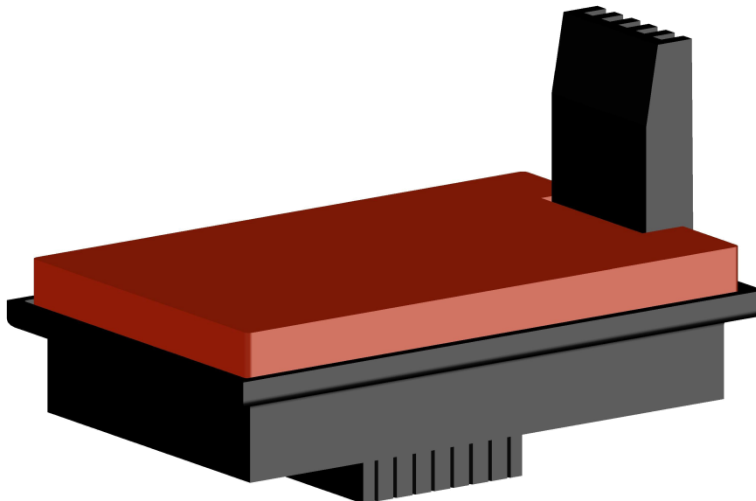

**Serie 700**

**Amm. gomma siliconica**

*Amm. gomma siliconica con incavo*

Codice	A mm	B mm	C mm	Materiale	Colore
737.005	64	64	5	Silicone	Rosso
737.010	64	64	10	Silicone	Rosso
737.015	64	64	15	Silicone	Rosso
737.020	64	64	20	Silicone	Rosso
737.105	104	64	5	Silicone	Rosso
737.110	104	64	10	Silicone	Rosso
737.115	104	64	15	Silicone	Rosso
737.120	104	64	20	Silicone	Rosso