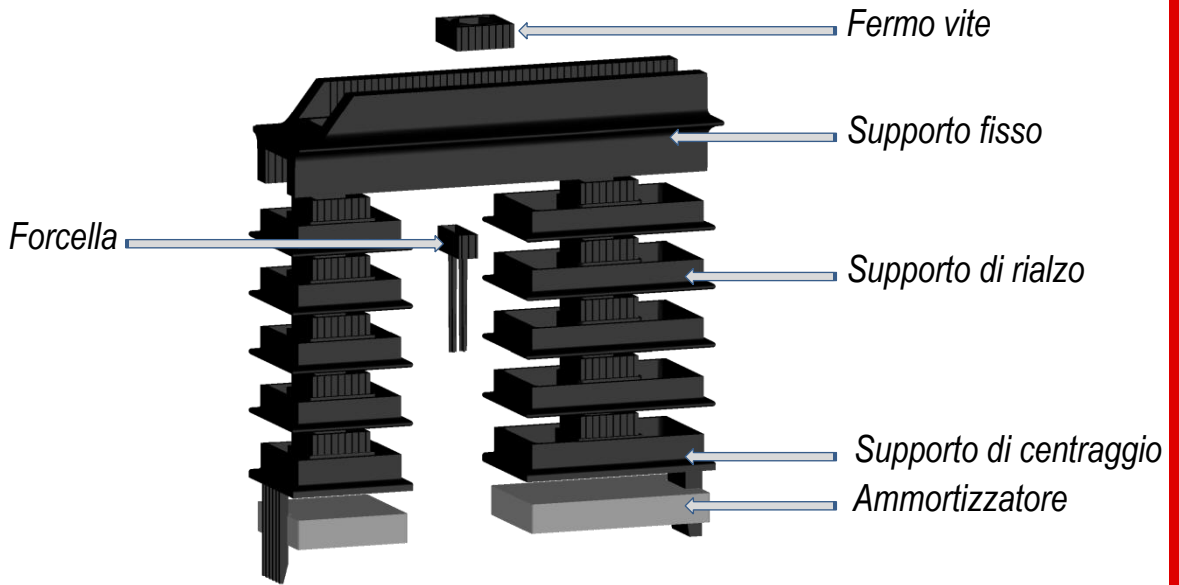

Componenti